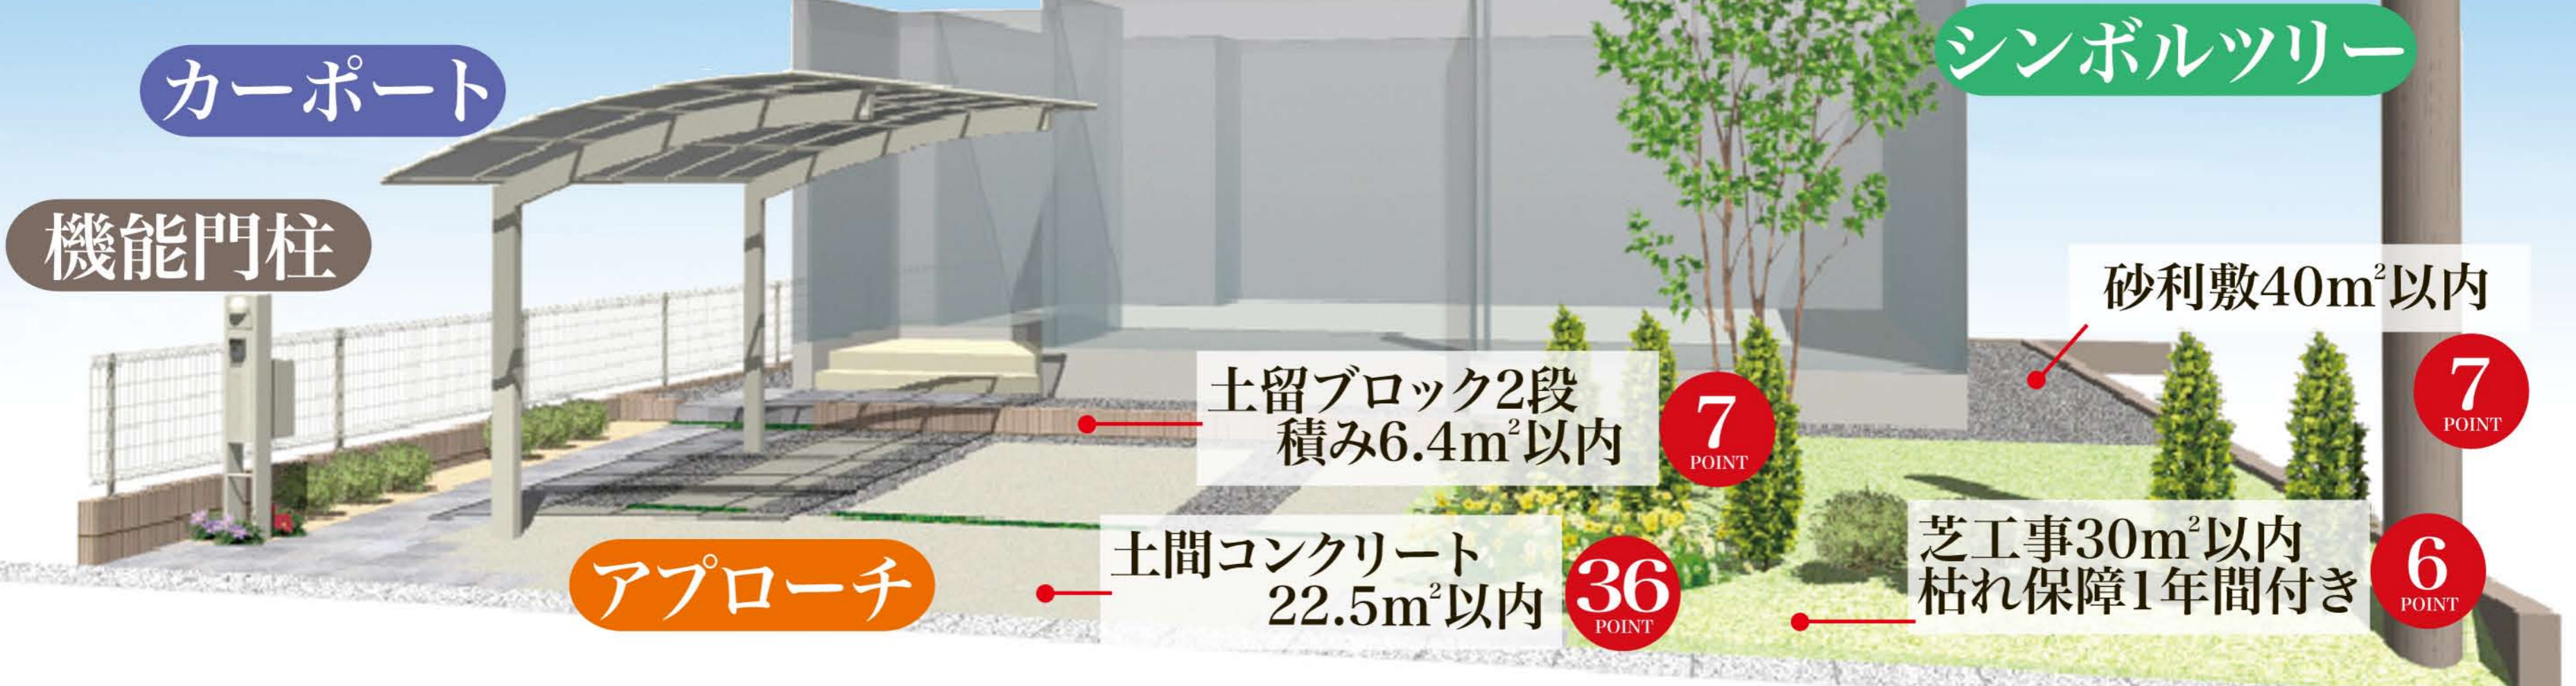

住宅をご検討の皆様にお好みの外構工事を
私たちがお手伝いいたします。★裏面をご覧ください。

外構工事

100ポイントプレゼント

ご成約の
方に

(8/31まで)期間限定 今がチャンス!

機能門柱	アプローチ	カーポート	シンボルツリー
 <p>ポストのみ(ポール付) 4 POINT</p>	 <p>自然石(正方形) 20.0m²以内 38 POINT</p>	 <p>48-50型 40 POINT</p>	 <p>ナツツバキ(落葉樹) 5 POINT</p>
 <p>インターフォン別途 照明有り 18 POINT</p>	 <p>自然石(乱形) 20.0m²以内 36 POINT</p>	 <p>24-50型※標準柱のみ 24 POINT</p>	 <p>エゴノキ(落葉樹) 5 POINT</p>
 <p>インターフォン別途 照明有り 16 POINT</p>	 <p>インターロッキング 20.0m²以内 28 POINT</p>	 <p>48-50型 42 POINT</p>	 <p>ハナミズキ白(落葉樹) 5 POINT</p>